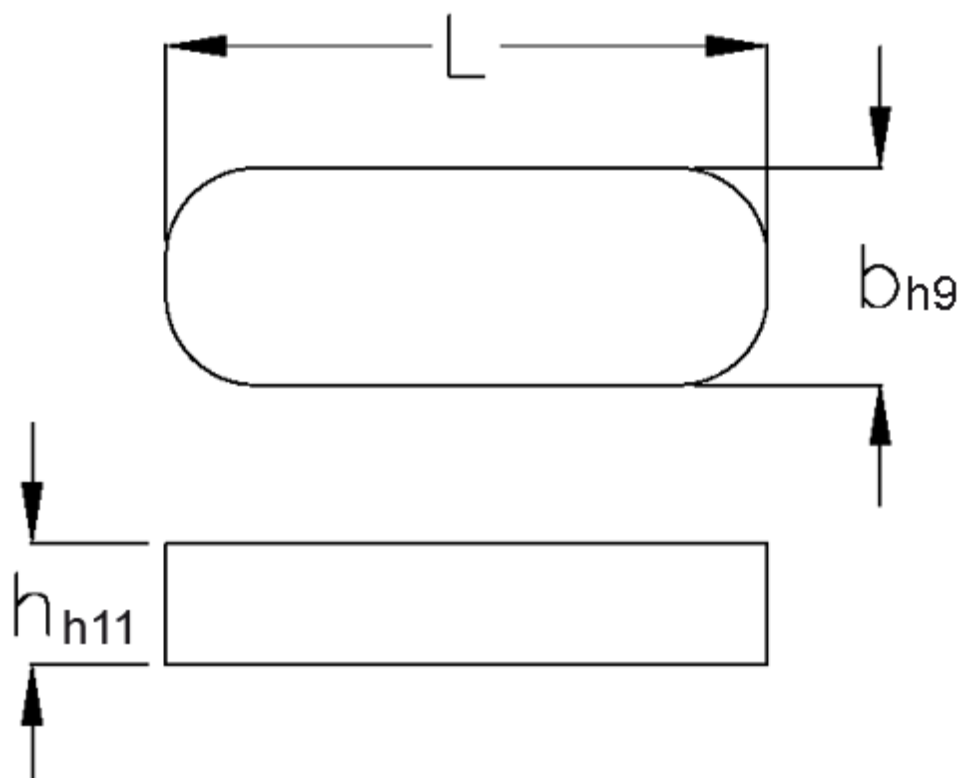

Varenummer: 09052208

Beskrivelse: KLEE Pasfedre A 2x2x8 DIN 6885

Mål

b	= 2
h	= 2
L	= 8.0
Tolerance b	= 0.025
Tolerance h	= 0.060
Tolerance L	= -0,2